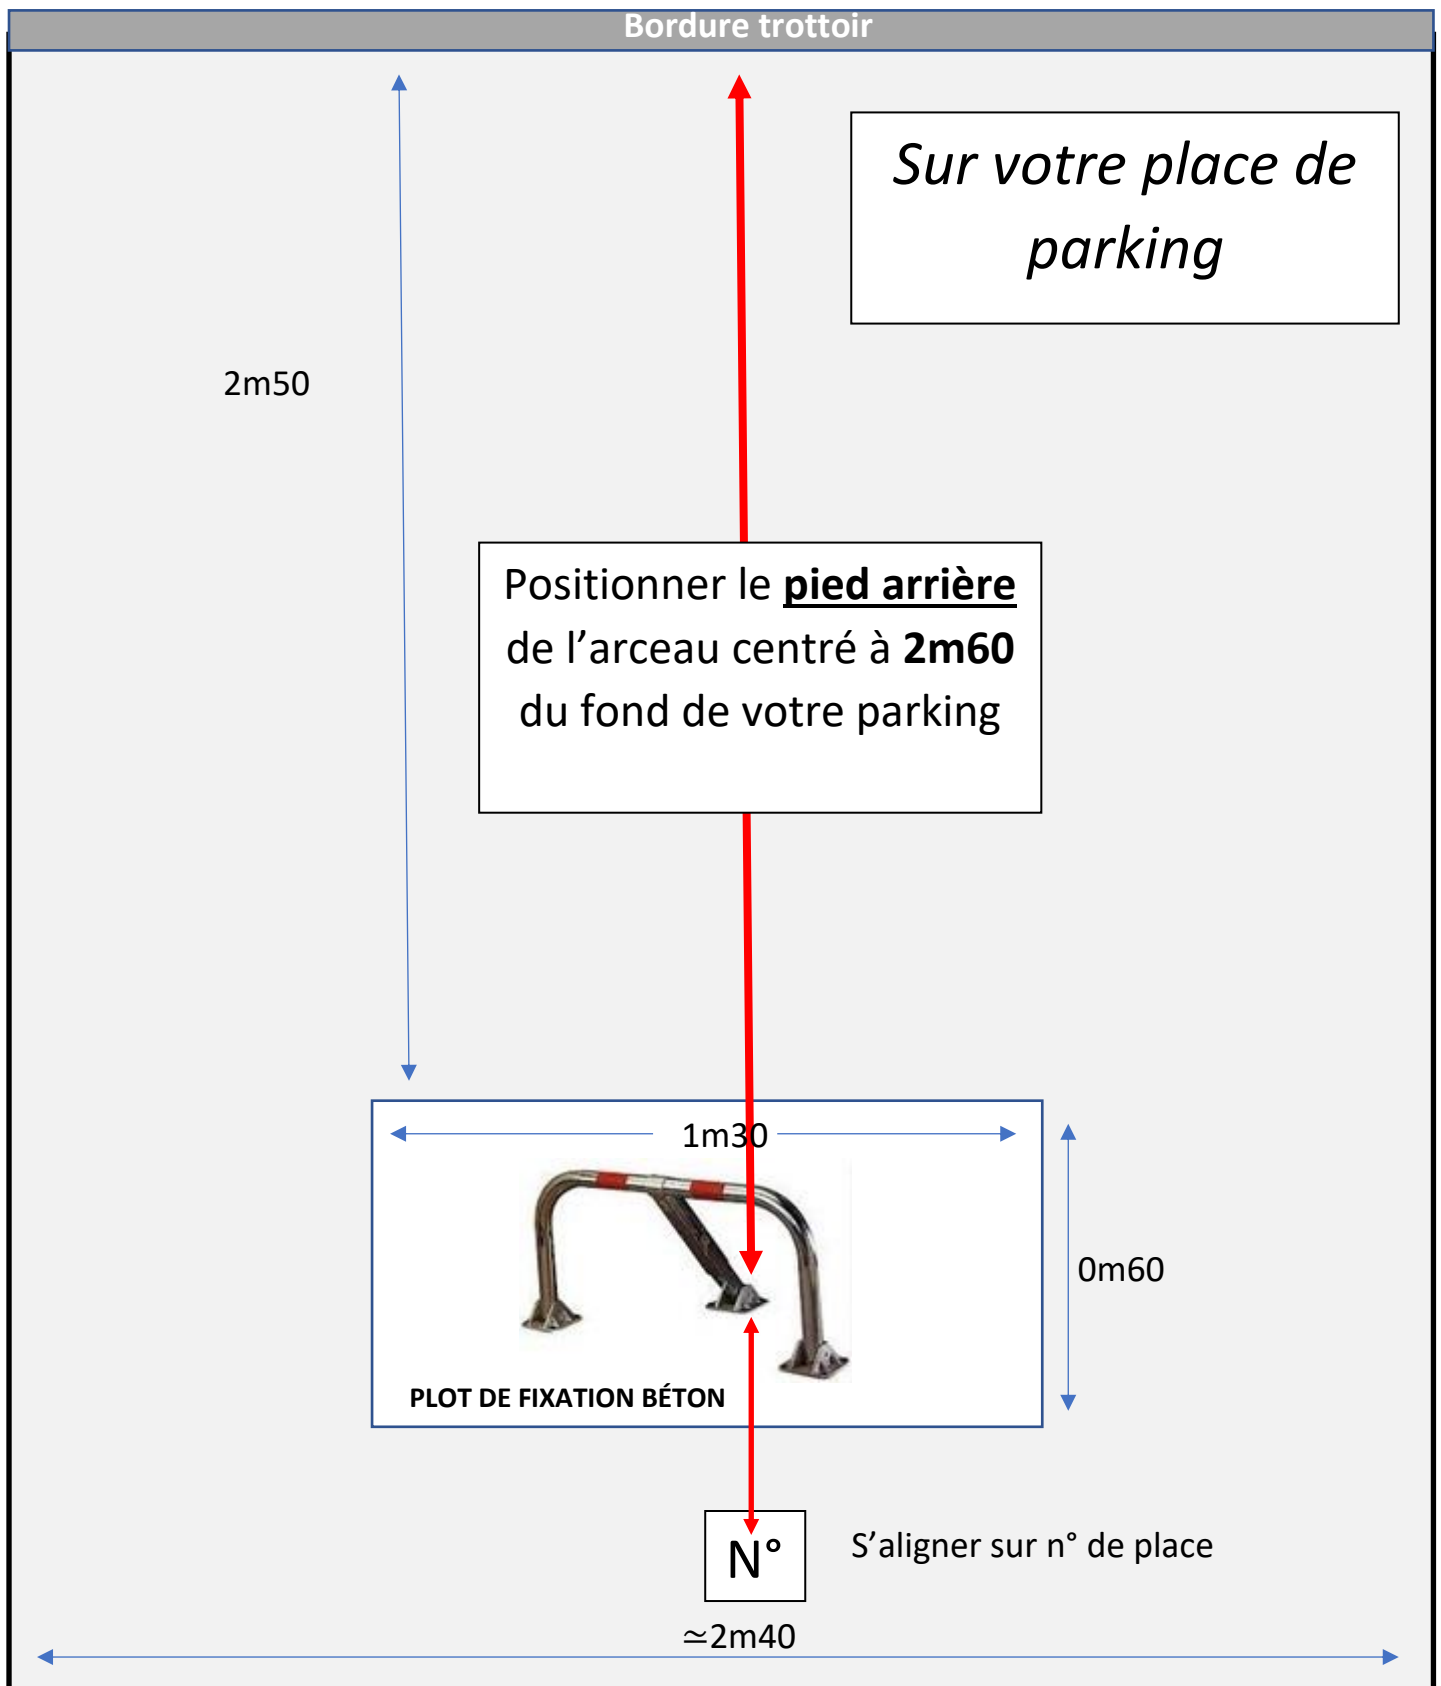

INFORMATION TRAVAUX

Mesdames, Messieurs,

Les travaux de goudronnage seront terminés fin avril 2021

Aussi, si vous le souhaitez, il vous appartient de faire poser un arceau à 3 pieds conforme au modèle ci-dessous :

Seul ce type d'arceau, 3 pieds, en état peut être remonté

- Arceau complet, non tordu, non abimé, sans aucun défaut
- Les défectueux seront mis à la décharge

La position des arceaux est définie par le plan ci-joint.

Nous restons à votre disposition,
Cordialement.

LE SYNDIC

Positionnement des arceaux

Modèle bloc parking : Balitran référence 104.799 (demander Alexandre)

En cas de doute, n'hésitez pas à contacter nos gardiens avant de procéder à la fixation de votre arceau.